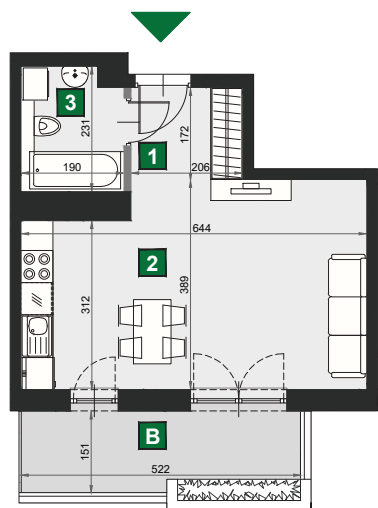

# WIŚLANETARASY 2.0

0 1 2 [m]

## D 266

budynek	A
piętro	6
mieszkanie	D 266
liczba pokoi	1

<b>B</b> balkon	7,95 m <sup>2</sup>
<b>1</b> przedpokój	3,54 m <sup>2</sup>
<b>2</b> pokój dzienny z aneksem kuch.	23,45 m <sup>2</sup>
<b>3</b> łazienka	4,18 m <sup>2</sup>

powierzchnia	31,17 m <sup>2</sup>
cena brutto	296 115 zł